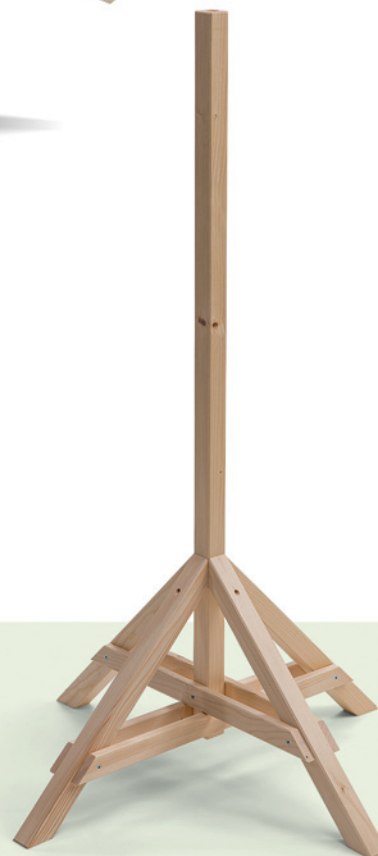

Futterhausständer (Passend für Artikel 07001 und 07002)

07004	Futterhausständer	(B/H in cm) 131/80	Preis: 28,00 €