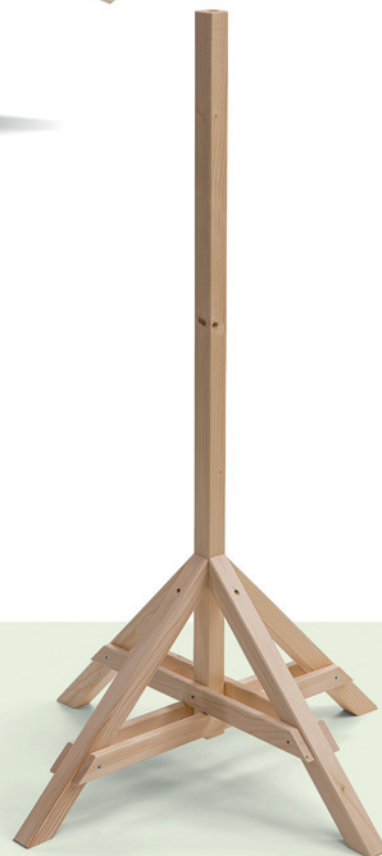

Futterhausständer (Passend für Artikel 07001 und 07002)

07004	Futterhausständer	(B/H in cm) 131/80	Preis: 28,00 €